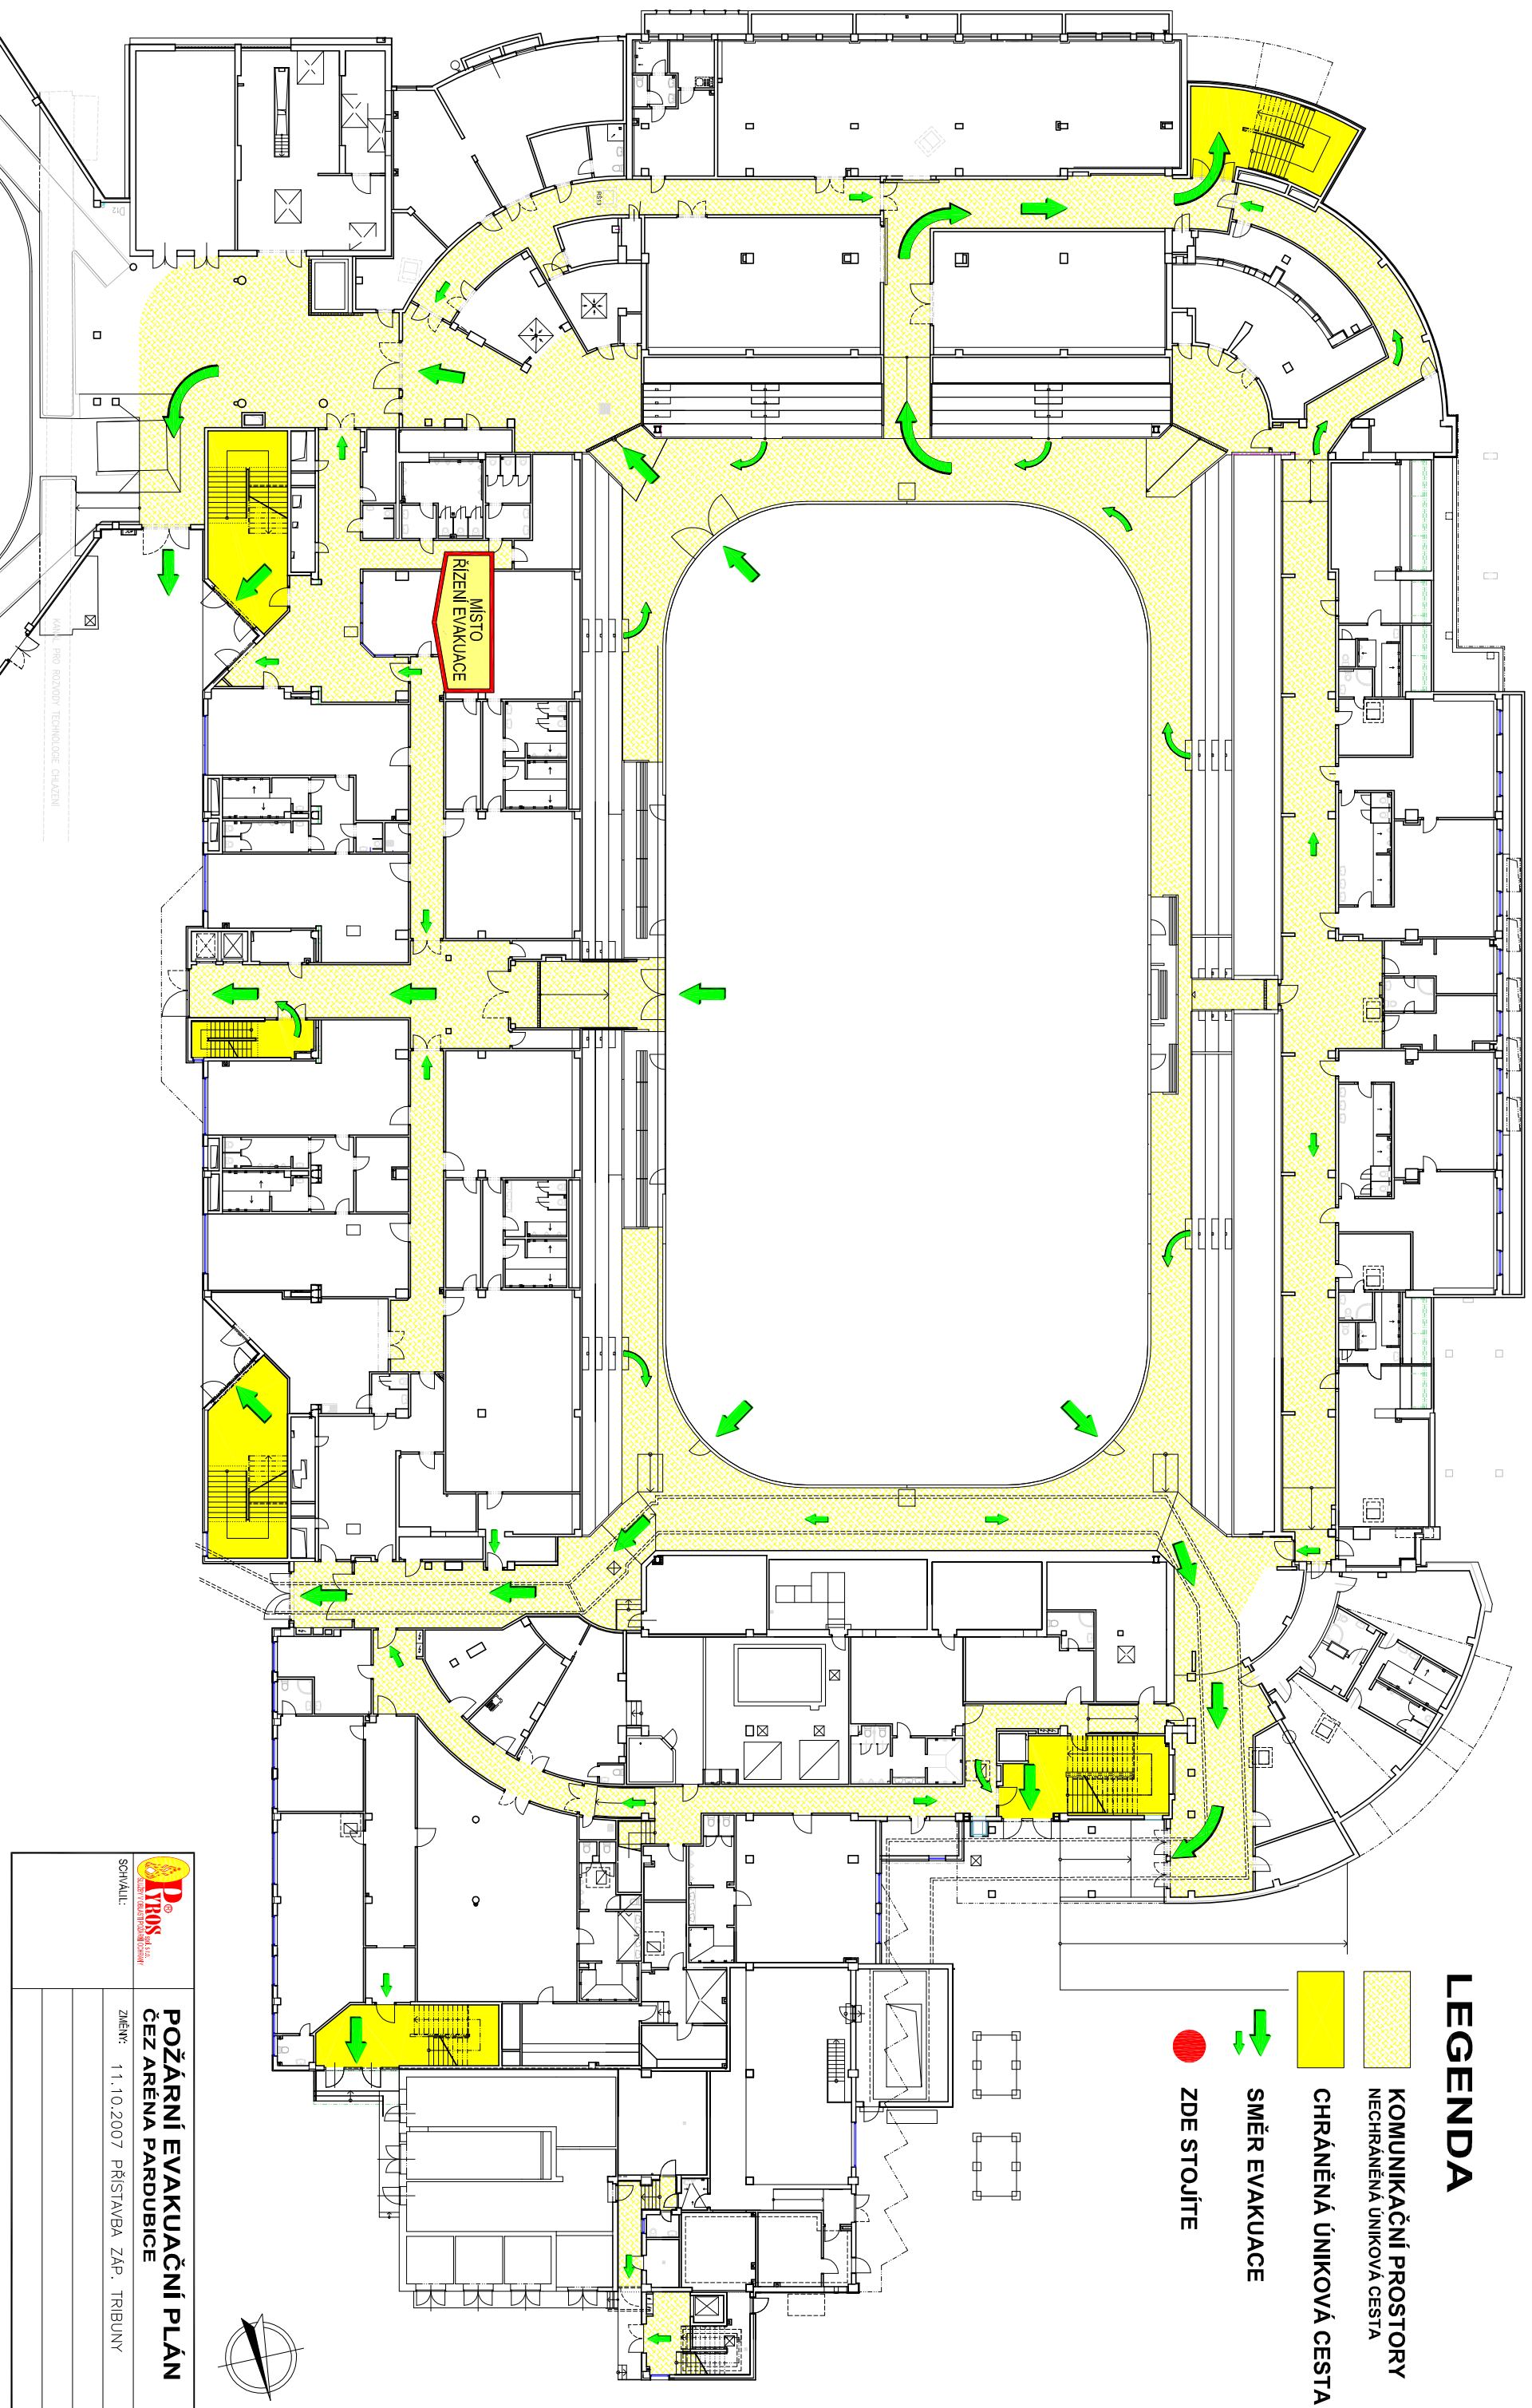

# ÚNIKOVÉ CESTY 1. PODZEMNÍ PODLAŽÍ

## LEGENDA

-  KOMUNIKAČNÍ PROSTORY  
NECHRÁNĚNÁ ÚNIKOVÁ CESTA
-  CHRÁNĚNÁ ÚNIKOVÁ CESTA
-  SMĚR EVAKUACE
-  ZDE STOJÍTE

SOŠNÁLU:

**POŽÁRNÍ EVAKUAČNÍ PLÁN**  
ČEZ ARÉNA PARDUBICE

ZMĚNY: 11.10.2007 PŘÍSTAVBA ZÁP. TRIBUNY