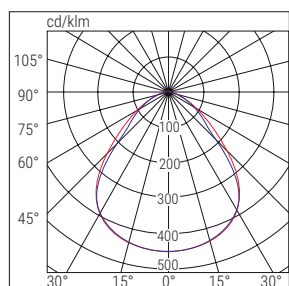

UGR<19

UGR<22

FLICKER FREE

Verze	Rozměry mm			
	L	B	H	
UGR<19	600x600	596	596	31
	300x1200	295	1195	31
UGR<22	600x600	596	596	34
	300x1200	295	1195	34

BACKLIGHT PANEL UGR<19

■ C180-C270 ■ C90-C270

BACKLIGHT PANEL