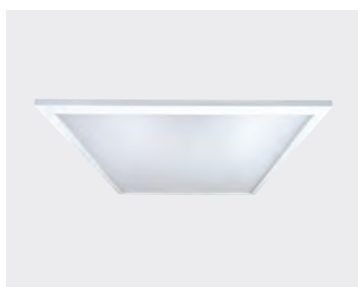

Backlight Panel

vestavné

LED panel s vysokým světelným tokem až 4 500 lm.

Vestavná, závěsná a stropní instalace s adaptérem (nutno objednat zvlášť).

Optický systém podsvícení pro eliminaci žloutnutí difuzéru v průběhu času. Verze s nízkým indexem oslnění UGR <19 k dispozici.

Těleso bílý lakovaný hliník

Difuzér samozhášivý UV stabilizovaný PMMA, prizmatický

Barva bílá

Normy ČSN EN60598-1, ČSN EN60598-2-2, ČSN EN62471

IP40

IK05

∧ 650°

+40°C
-20°C

UGR<19

UGR<22

FLICKER FREE

Verze	Rozměry mm			
	L	B	H	
UGR<19	600x600	596	596	31
	300x1200	295	1195	31
UGR<22	600x600	596	596	34
	300x1200	295	1195	34

BACKLIGHT PANEL UGR<19

■ C180-C270 ■ C90-C270

BACKLIGHT PANEL