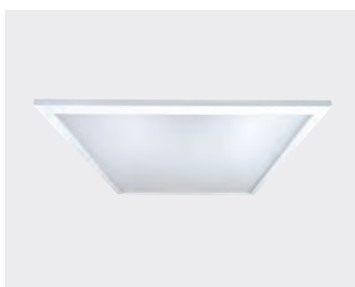

Backlight Panel

vestavné

LED panel s vysokým světelným tokem až 4 500 lm.

Vestavná, závěsná a stropní instalace s adaptérem (nutno objednat zvlášť).

Optický systém podsvícení pro eliminaci žloutnutí difuzéru v průběhu času. Verze s nízkým indexem oslnění UGR <19 k dispozici.

Těleso bílý lakovaný hliník

Difuzér samozhášivý UV stabilizovaný PMMA, prizmatický

Barva bílá

Normy ČSN EN60598-1, ČSN EN60598-2-2, ČSN EN62471

IP40

IK05

∧ 650°

+40°C
-20°C

UGR<19

UGR<22

FLICKER FREE

Verze	Rozměry mm			
	L	B	H	
UGR<19	600x600	596	596	31
	300x1200	295	1195	31
UGR<22	600x600	596	596	34
	300x1200	295	1195	34

BACKLIGHT PANEL UGR<19

■ C180-C270 ■ C90-C270

BACKLIGHT PANEL