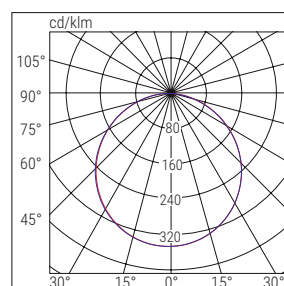

UGR<19

UGR<22

FLICKER FREE

Verze	Rozměry mm			
	L	B	H	
UGR<19	600x600	596	596	31
	300x1200	295	1195	31
UGR<22	600x600	596	596	34
	300x1200	295	1195	34

BACKLIGHT PANEL UGR<19

■ C180-C270 ■ C90-C270

BACKLIGHT PANEL