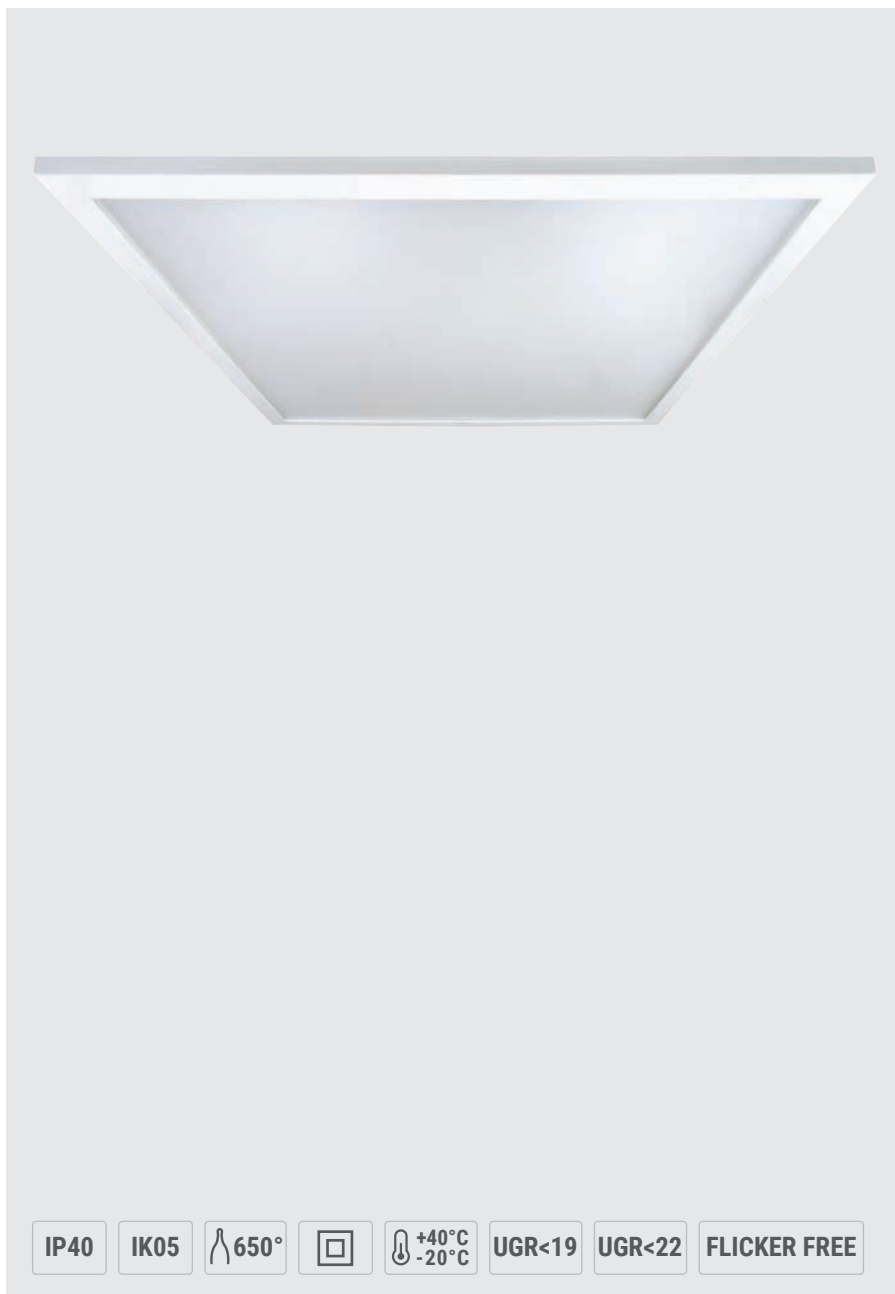

Backlight Panel

vestavné

LED panel s vysokým světelným tokem až 4 500 lm.

Vestavná, závěsná a stropní instalace s adaptérem (nutno objednat zvlášť).

Optický systém podsvícení pro eliminaci žloutnutí difuzéru v průběhu času. Verze s nízkým indexem oslnění UGR <19 k dispozici.