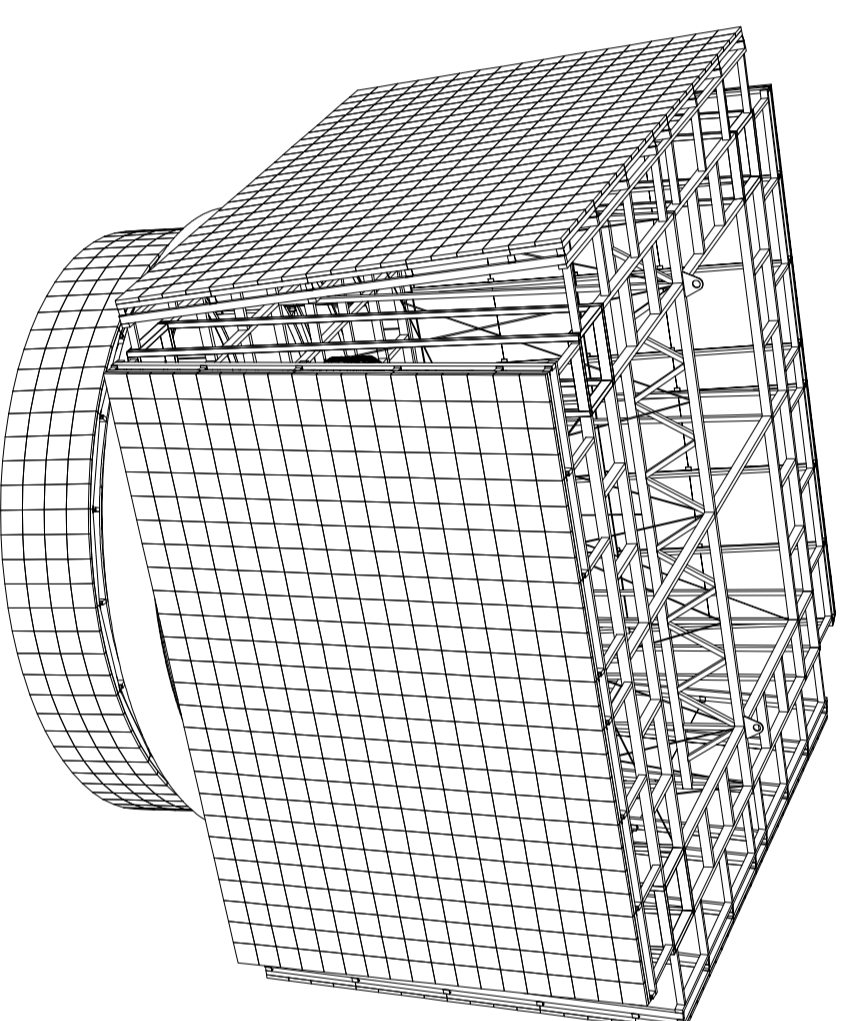

Bottom view
Pohled shora

Perspective front view
Čelní pohled - perspektiva

SKELET
Perspective front view
Čelní pohled - perspektiva

Front view
Čelní pohled

Perspective top view
Perspektiva shora

SKELET
Perspective top view
Perspektiva shora

Zodpovědný projektant :	Ing. Zdeněk Novák	Ing. ZDENĚK NOVÁK - NOVEL
Vypracoval :	Ing. Zdeněk Novák	Obchodně technická a projektční kancelář A. Gavlasa 111/32, 700 30 Ostřava tel.: +420 603 448 517, novel@iscs.cz
Investor :	Rozvojový fond Pardubice a.s.	
Místo stavby :	Sukova třída č.p. 1735, 530 02 Pardubice	
Název akce :	ROZVOJOVÝ FOND PARDUBICE VÝMĚNA MULTIFUNKČNÍ KOSTKY TIPSPORT ARÉNA PARDUBICE	
Název přílohy :	MULTIFUNKČNÍ KOSTKA - DESIGN	
Číslo zakázky :	1815	
Stupeň PD :	DPS	
Datum :	09/2015	
Formát :	4xÁ4	
Měřítko :	Příloha č. :	
1:50	D.2-05	