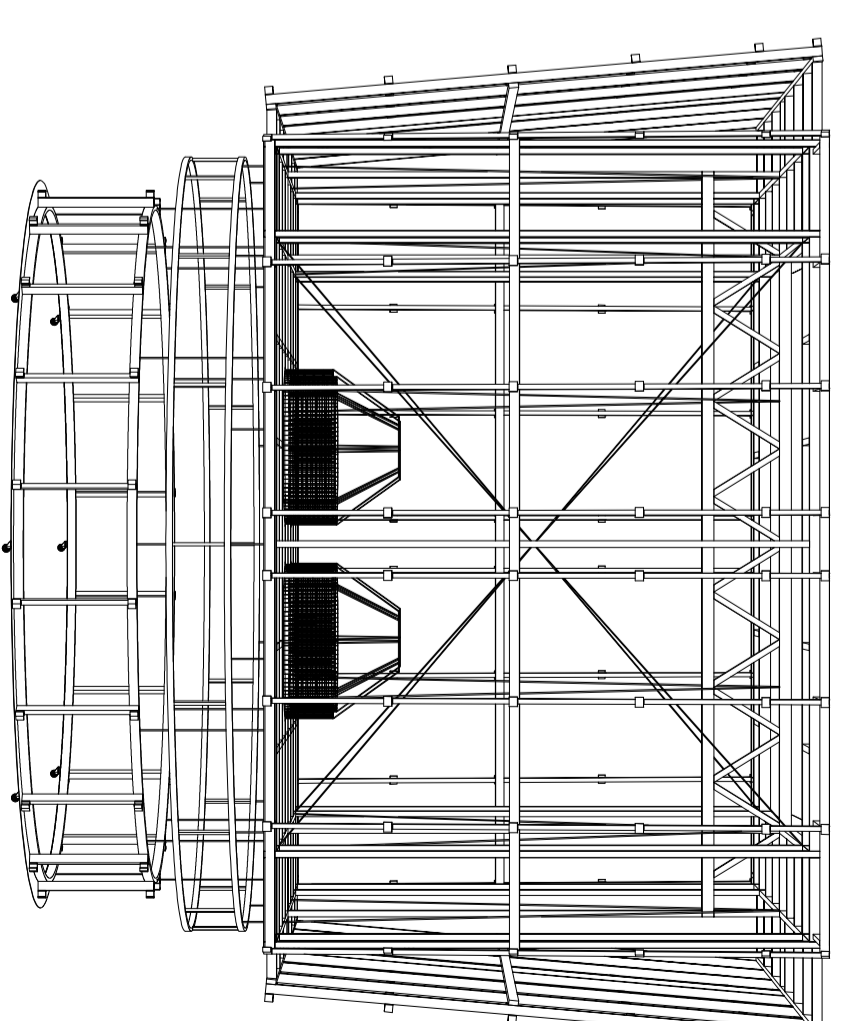

Bottom view
Pohled shora

Perspective front view
Čelní pohled - perspektiva

SKELET
Perspective front view
Čelní pohled - perspektiva

Front view
Čelní pohled

Perspective top view
Perspektiva shora

SKELET
Perspective top view
Perspektiva shora

Zodpovědný projektant :	Ing. Zdeněk Novák	Ing. ZDENĚK NOVÁK - NOVEL
Vypracoval :	Ing. Zdeněk Novák	Obchodně technická a projektční kancelář A. Gavlasa 111/32, 700 30 Ostřava tel.: +420 603 448 517, novel@iscs.cz
Investor :	Rozvojový fond Pardubice a.s.	
Místo stavby :	Sukova třída č.p. 1735, 530 02 Pardubice	
Název akce :	ROZVOJOVÝ FOND PARDUBICE VÝMĚNA MULTIFUNKČNÍ KOSTKY TIPSPORT ARÉNA PARDUBICE	
Název přílohy :	MULTIFUNKČNÍ KOSTKA - DESIGN	
Číslo zakázky :	1815	
Stupeň PD :	DPS	
Datum :	09/2015	
Formát :	4xÁ4	
Měřítko :	Příloha č. :	
1:50	D.2-05	