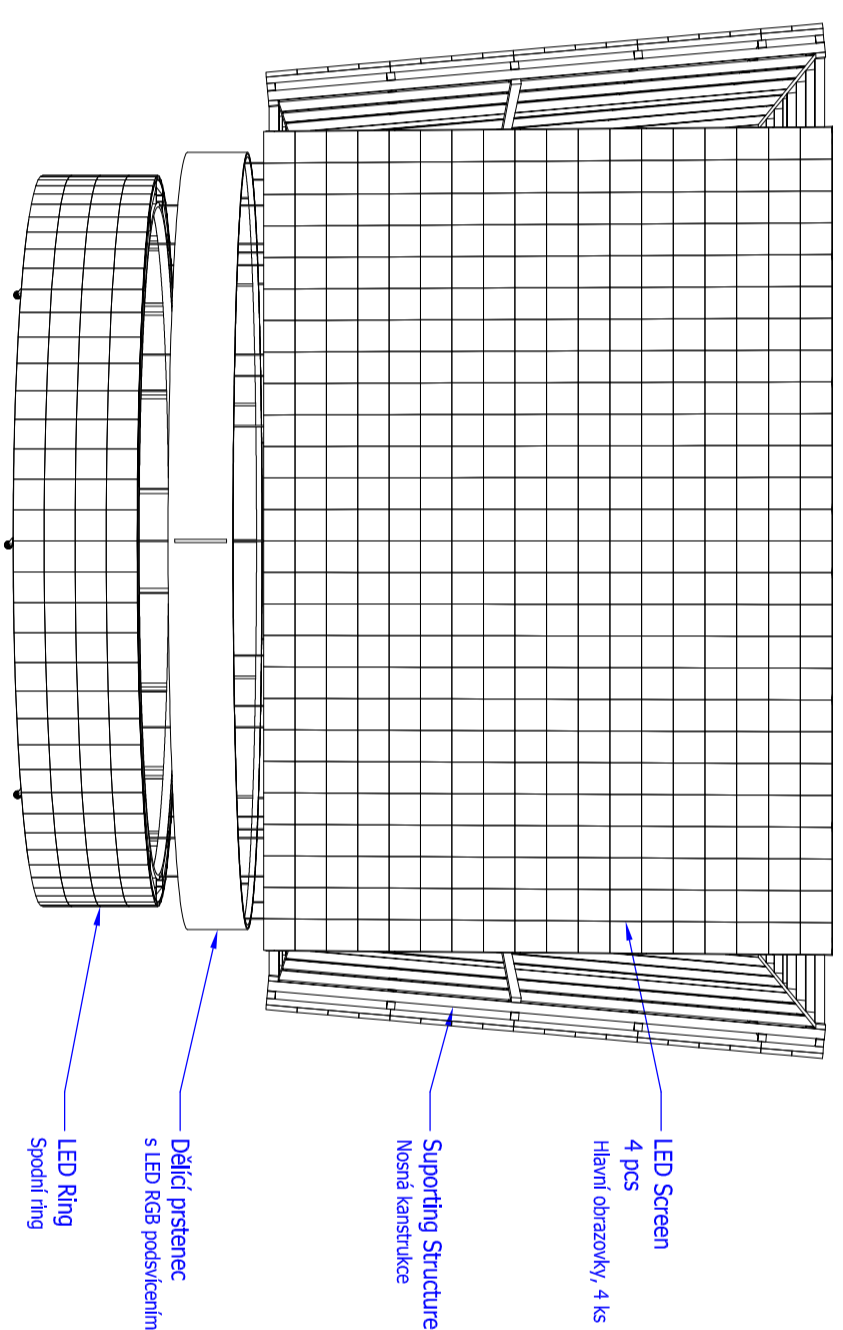

Bottom view
Pohled shora

Perspective front view
Čelní pohled - perspektiva

SKELET
Perspective front view
Čelní pohled - perspektiva

Front view
Čelní pohled

Perspective top view
Perspektiva shora

SKELET
Perspective top view
Perspektiva shora

Zodpovědný projektant :	Ing. Zdeněk Novák	Ing. ZDENĚK NOVÁK - NOVEL
Vypracoval :	Ing. Zdeněk Novák	Obchodně technická a projektční kancelář A. Gavlasa 111/32, 700 30 Ostřava tel.: +420 603 448 517, novel@iscs.cz
Investor :	Rozvojový fond Pardubice a.s.	
Místo stavby :	Sukova třída č.p. 1735, 530 02 Pardubice	
Název akce :	ROZVOJOVÝ FOND PARDUBICE VÝMĚNA MULTIFUNKČNÍ KOSTKY TIPSPORT ARÉNA PARDUBICE	
Název přílohy :	MULTIFUNKČNÍ KOSTKA - DESIGN	
Číslo zakázky :	1815	
Stupeň PD :	DPS	
Datum :	09/2015	
Formát :	4xÁ4	
Měřítko :	Příloha č. :	
1:50	D.2-05	