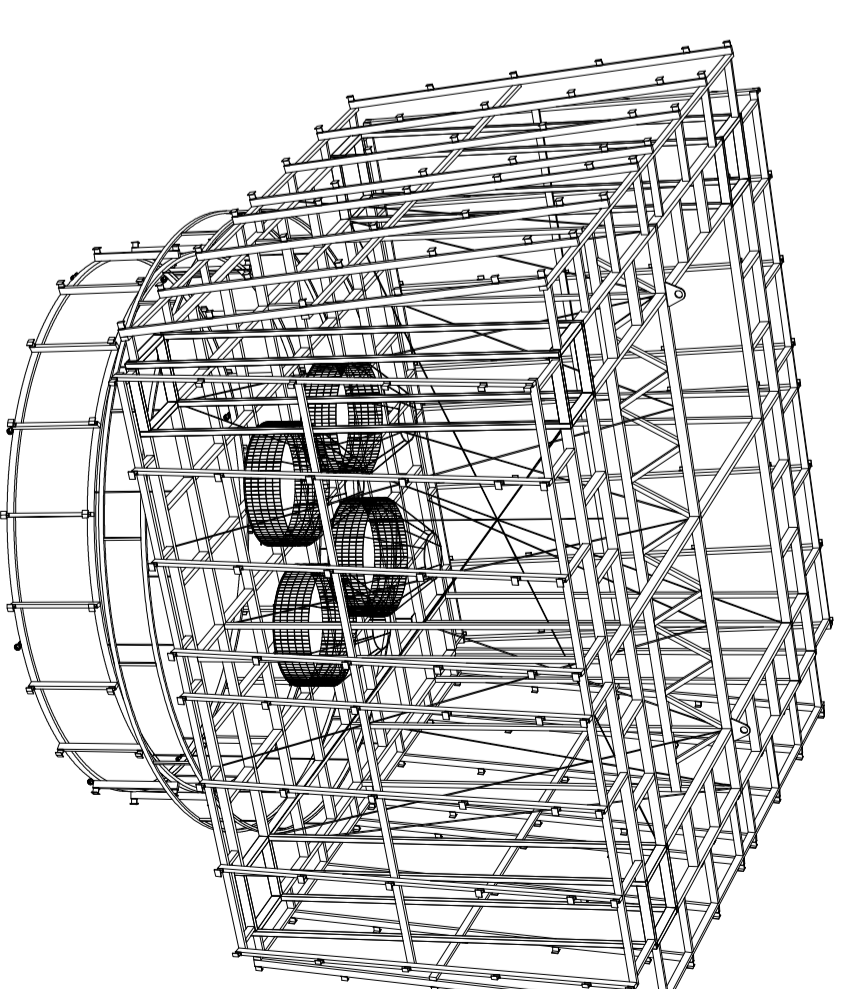

Bottom view
Pohled shora

Perspective front view
Čelní pohled - perspektiva

SKELET
Perspective front view
Čelní pohled - perspektiva

Front view
Čelní pohled

Perspective top view
Perspektiva shora

SKELET
Perspective top view
Perspektiva shora

Zodpovědný projektant :	Ing. Zdeněk Novák	Ing. ZDENĚK NOVÁK - NOVEL
Vypracoval :	Ing. Zdeněk Novák	Obchodně technická a projektční kancelář A. Gavlasa 111/32, 700 30 Ostřava tel.: +420 603 448 517, novel@iscs.cz
Investor :	Rozvojový fond Pardubice a.s.	
Místo stavby :	Sukova třída č.p. 1735, 530 02 Pardubice	
Název akce :	ROZVOJOVÝ FOND PARDUBICE VÝMĚNA MULTIFUNKČNÍ KOSTKY TIPSPORT ARÉNA PARDUBICE	
Název přílohy :	MULTIFUNKČNÍ KOSTKA - DESIGN	
Číslo zakázky :	1815	
Stupeň PD :	DPS	
Datum :	09/2015	
Formát :	4xÁ4	
Měřítko :	Příloha č. :	
1:50	D.2-05	