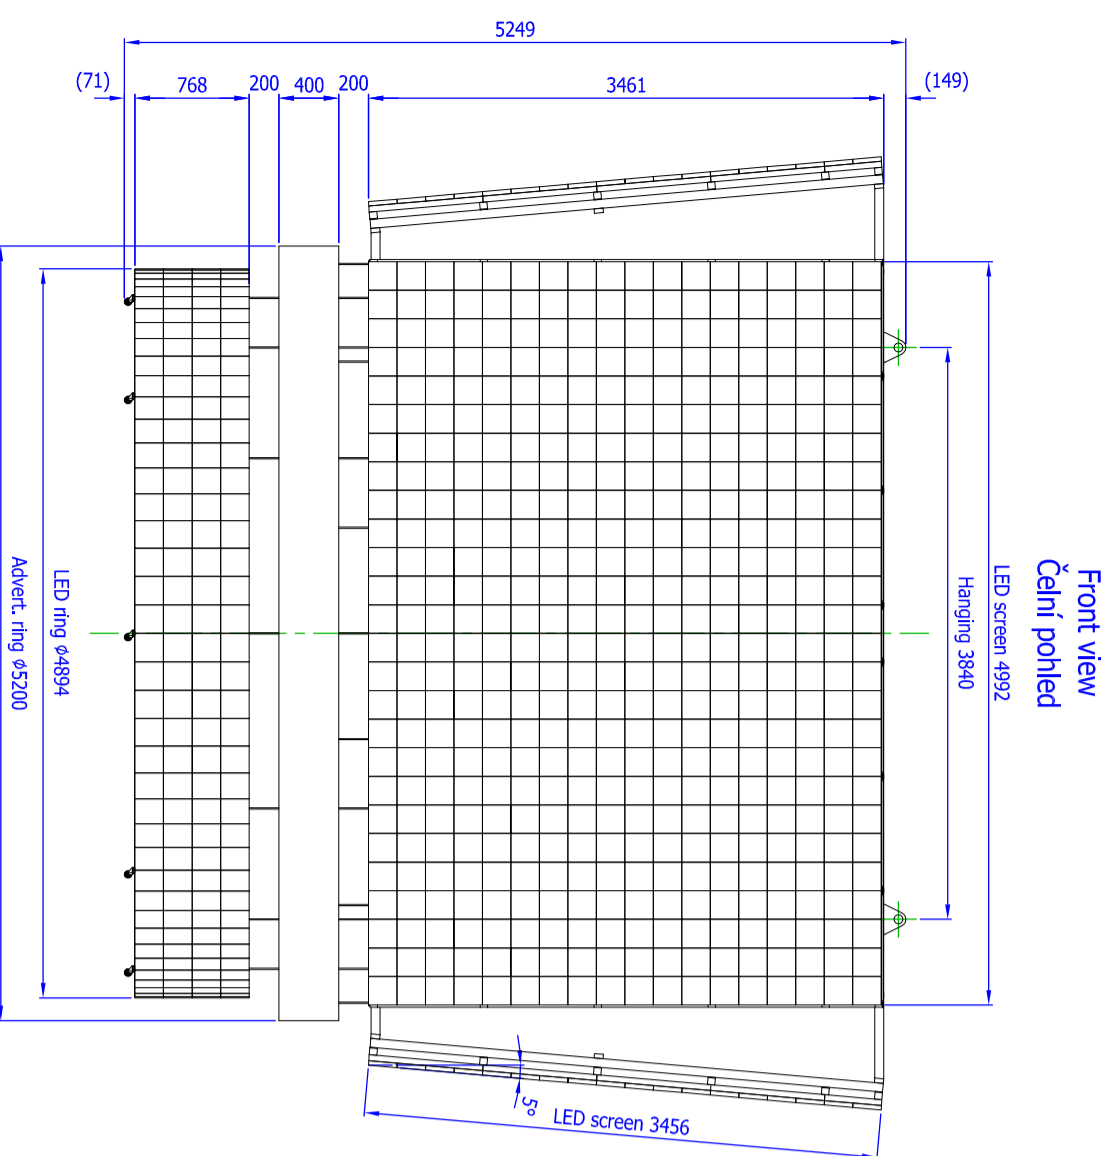

Bottom view
Pohled shora

Perspective front view
Čelní pohled - perspektiva

SKELET
Perspective front view
Čelní pohled - perspektiva

Front view
Čelní pohled

Perspective top view
Perspektiva shora

SKELET
Perspective top view
Perspektiva shora

Zodpovědný projektant :	Ing. Zdeněk Novák	Ing. ZDENĚK NOVÁK - NOVEL
Vypracoval :	Ing. Zdeněk Novák	Obchodně technická a projektční kancelář A. Gavlasa 111/32, 700 30 Ostřava tel.: +420 603 448 517, novel@iscs.cz
Investor :	Rozvojový fond Pardubice a.s.	
Místo stavby :	Sukova třída č.p. 1735, 530 02 Pardubice	
Název akce :	ROZVOJOVÝ FOND PARDUBICE VÝMĚNA MULTIFUNKČNÍ KOSTKY TIPSPORT ARÉNA PARDUBICE	
Název přílohy :	MULTIFUNKČNÍ KOSTKA - DESIGN	
Číslo zakázky :	1815	
Stupeň PD :	DPS	
Datum :	09/2015	
Formát :	4xÁ4	
Měřítko :	Příloha č. :	
1:50	D.2-05	